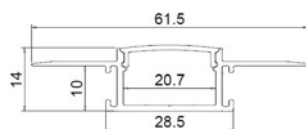

DISEGNO TECNICO

COME ORDINARE

Modello	Tipo di cover	Lunghezza
▼	▼	▼
SLOT-M	LWH	
SLOT-M Slot-M	LWH con cover opalina	050 fino a 50 cm 100 da 50 a 100 cm 150 da 100 a 150 cm 200 da 150 a 200 cm 250 da 200 a 250 cm 300 da 250 a 300 cm

Con cover opalina

Esempio di codice ordine: **SLOT-M-LWH300**

Nota: ingresso cavo da realizzare durante l'installazione.

SLOT-M

APPLICAZIONI

Il profilo in alluminio *Slot-M* è studiato per creare suggestivi tagli di luce attraverso l'integrazione in pareti e soffitti in cartongesso. La larghezza di 21 mm di emissione della luce permette di creare linee luminose di spessore consistente.

PUNTI DI FORZA

Elemento a scomparsa totale

Posa semplice su cartongesso

Larghezza luce di 21 mm

SPECIFICHE TECNICHE

Fisiche

Materiale corpo	Alluminio
Finitura corpo	Anodizzazione elettrochimica
Materiale schermo	PMMA
Grado di protezione	IP20
Peso	0,20 Kg/m
Montaggio	A scomparsa totale in cartongesso